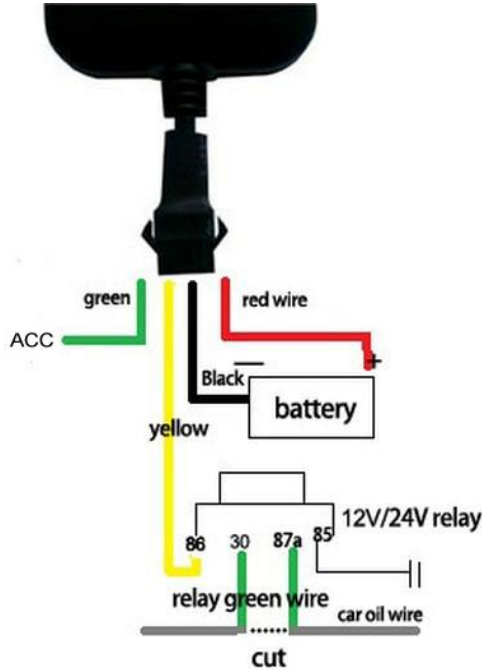

دستگاه ردیاب SN06a
(GPS+GSM+SMS/GPRS)

خرسندیم که ردیاب SN06a را از شرکت سنا ردیاب شمال خریداری کردید
این راهنما به شما نحوه ی تنظیمات اولیه و استفاده از قابلیت های دستگاه را
نشان میدهد. مطمئن شوید که تمامی دستورات نوشته شده را همانطور که در
راهنما بیان شده است، انجام داده اید .

اتصال

1 سیم قرمز، سر مثبت باتری

2 سیم مشکی سر منفی باتری

3 سیم سبز به سیم ACC (پله اول سوئیچ) یا همان استارت

4 سیم زرد به سیم زرد رله (یا 86 رله)

سیم 86 رله: به زرد دستگاه

سیم 85 رله به قرمز دستگاه

سیم 30 و 87 سر راه برق ورودی (مثبت) پمپ بنزین قرار میگیرد (معمولا پمپ بنزین زیر صندلی عقب میباشد)